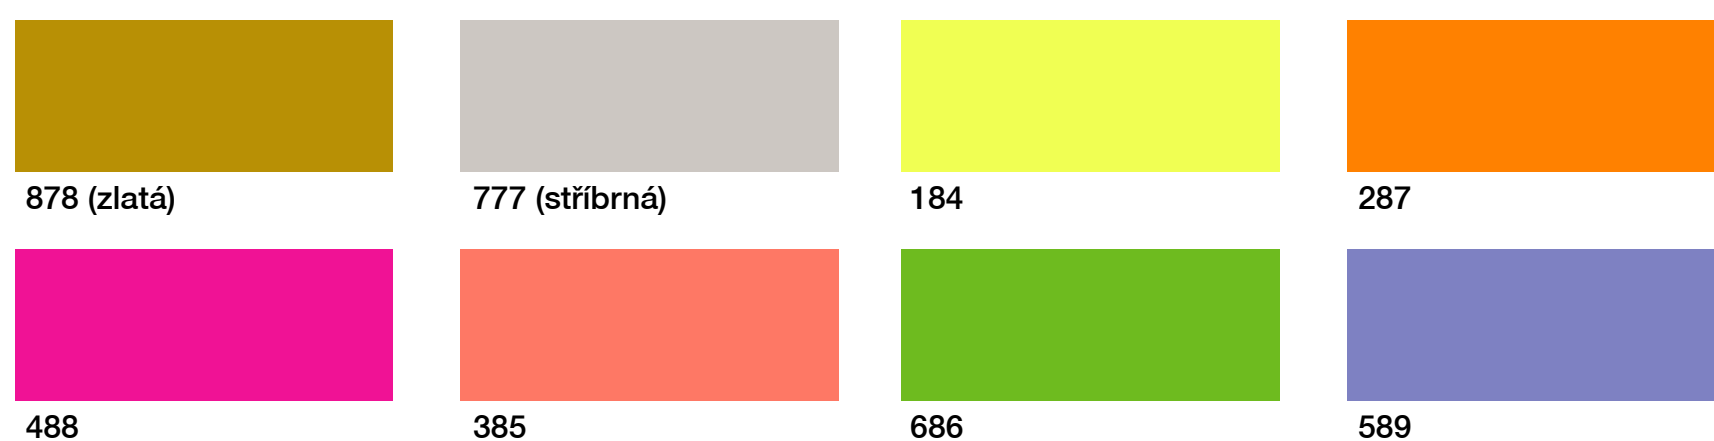

AquaTex C

Standardní odstíny

Nr.	% pigment	% pojivo 076
103	3 L 38 637	97
106	3 L 24 166	97
208	3 L 24 168	97
309	1 L 37 992 1,5 L 24 402	97,5
313	3,5 L 38 402	96,5
415	3 L 38 400	97
417	3 L 38 401	97
520	4 L 38 089	96
625	2 L 38 403 0,5 L 38 637	97,5
630	4 L 38 087	96
836	3,5 L 38 397	96,5
948	4 L 37 993	96

Základní odstíny

Základní odstíny: Pojivo 076

Metalické a fluorescentní barvy

Procesní barvy